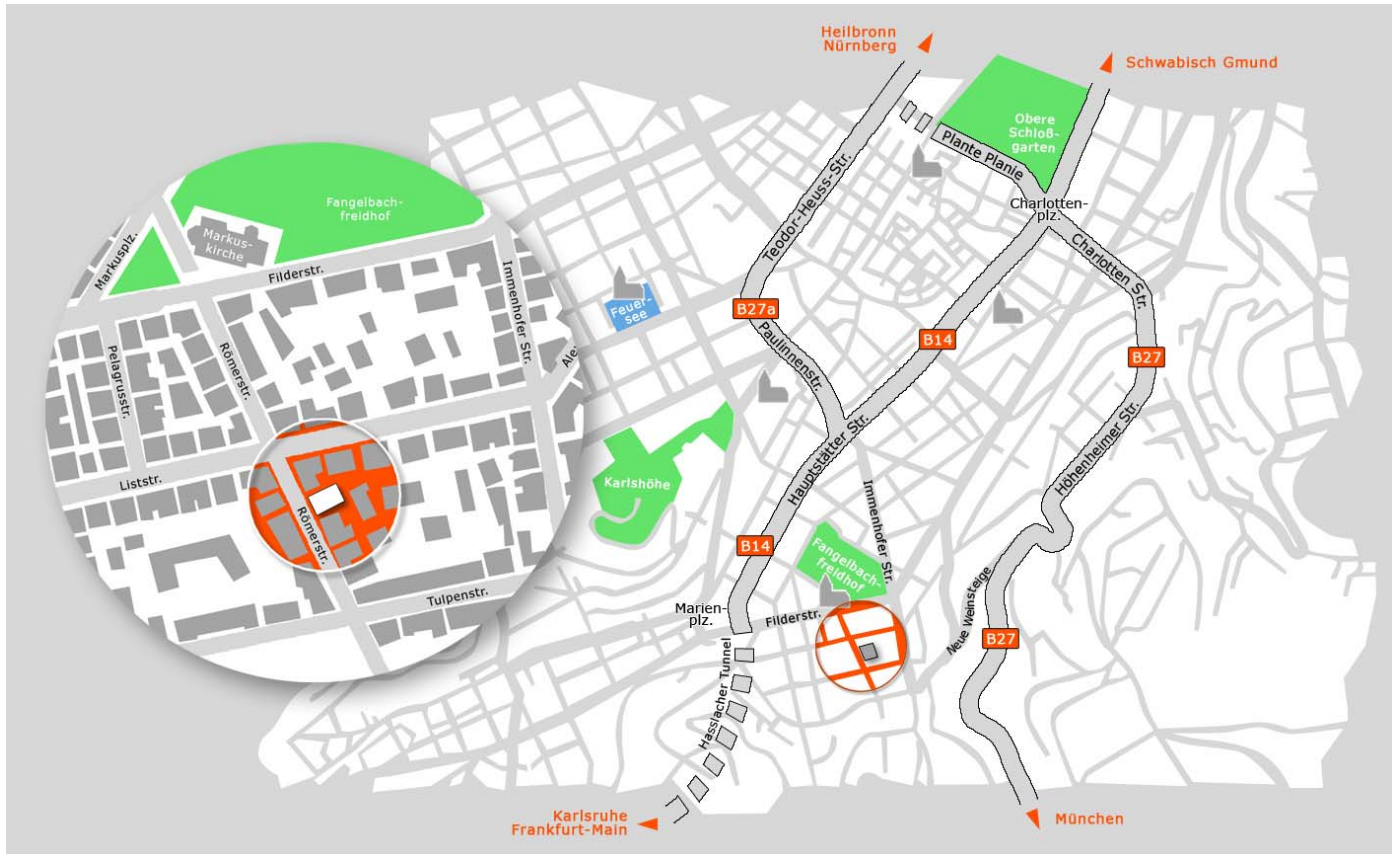

roemerstrasse 65
70180 stuttgart

tel: +49 711 60 37 16
fax: +49 711 60 37 78
e-mail: mail@sp-id.de
web: www.sp-id.de

SCHIENBEIN_PIER + PARTNER

interior
architecture

Wegbeschreibung

Aus Richtung Karlsruhe

A 8 ⇒ Richtung München
bis Autobahnkreuz Stuttgart
Ausfahrt 51 ⇒ **A 831** (Richtung
Stuttgart Zentrum) geht über in **B 14**
auf **B 14** Ausfahrt ⇒ **Stuttgart Süd**
nach dem Tunnel (Heslacher Tunnel)
an der Ampel **rechts** ⇒ Filderstraße
3. Straße **rechts** ⇒ Römerstraße
Römerstraße 65, auf der linken Seite

Aus Richtung Heilbronn

A 81 ⇒ Stuttgart
Ausfahrt 17 ⇒ **B 10** (Richtung
Stuttgart Zentrum)
von **B 10** auf die **B 27** Richtung
Stuttgart Zentrum **wechseln**
dem Straßenverlauf folgend auf **B 27a**
wechseln
auf der Paulinenbrücke **rechts** ⇒
Richtung Stuttgart Süd abbiegen
gleich an der Ampel **links** abbiegen
an der nächsten Ampel **rechts** ⇒
Immenhoferstrasse
nach der Tankstelle **rechts** ⇒ Tulpen-
straße
1. Straße **rechts** ⇒ Römerstraße
Römerstraße 65, auf der rechten
Seite

Aus Richtung München

A 8 ⇒ Stuttgart
bis Stuttgarter Kreuz
Ausfahrt 52b ⇒ Stuttgart Zentrum
weiter siehe: Aus Richtung Tübingen

Aus Richtung Tübingen

B 27 ⇒ Stuttgart
Degerloch ⇒ Stadtmitte
Weinsteige, auf linker Spur folgen
1. Ampel **links** ⇒ Neue Weinsteige
1. Ampel **links** ⇒ Zellerstraße
Straßenführung folgen, d.h. **rechts**
Immenhoferstraße
1. Straße **links** (bei Tankstelle) ⇒
Tulpenstraße
1. Straße **rechts** ⇒ Römerstraße
Römerstraße 65, auf der rechten
Seite